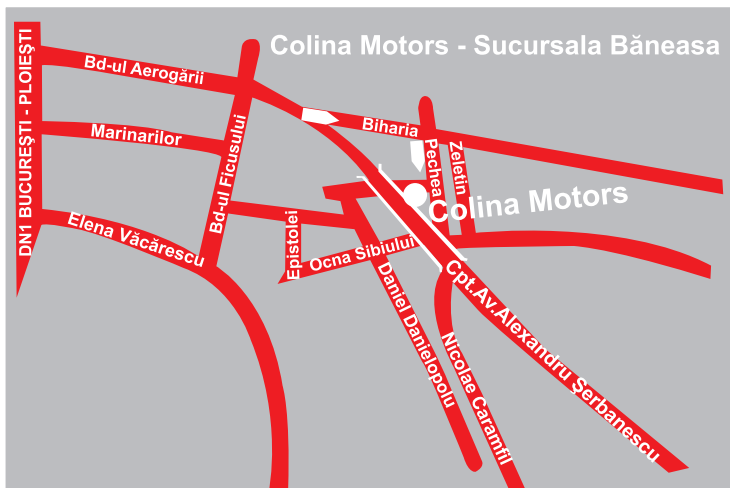

❖ Coordonate COLINA MOTORS

1. COMPLEX BĂNEASA:

Str. Pechea Nr. 17-19, Sector 1, București, 013982,
Fax: 021 408.54.64 sau 021.408.54.13