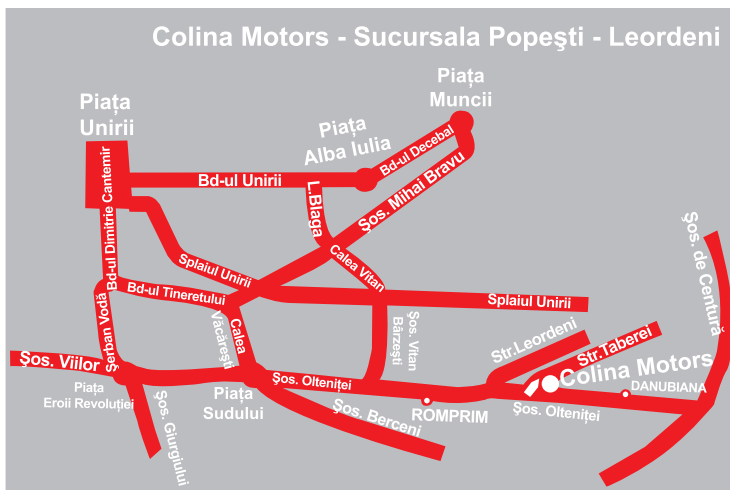

E-mail: andrei.dumitrescu@colina.ro

DIVIZIA BRABUS:

Tel: 021.408.54.40

Mobil: 0728 BRABUS

(0728.27.22.87)

E-mail: brabus@colina.ro

2. COMPLEX POPEȘTI - LEORDENI:

Șos. Olteniței nr. 181, Popești-Leordeni, 077163
Fax: 021.361.18.07